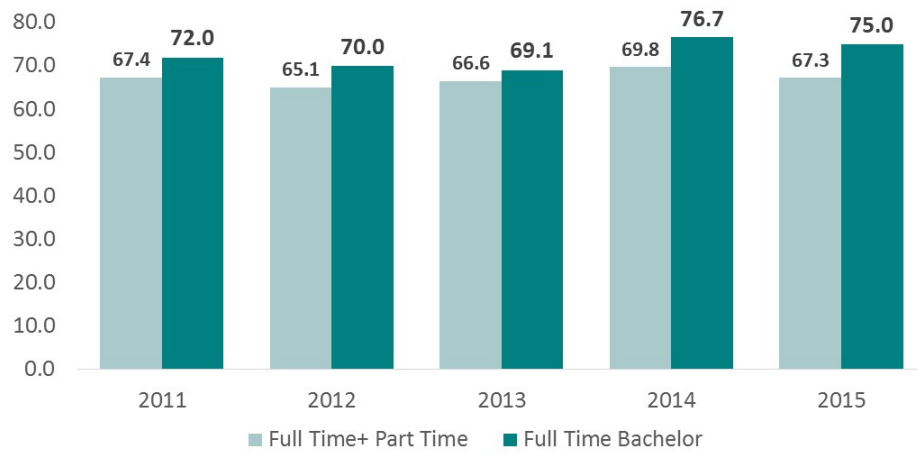

UNE
UNIVERSIDAD
DEL ESTE
SISTEMA UNIVERSITARIO
ANA G. MÉNDEZ

Retention Rate

Fuente: Vicerrectoría Asociada de Retención