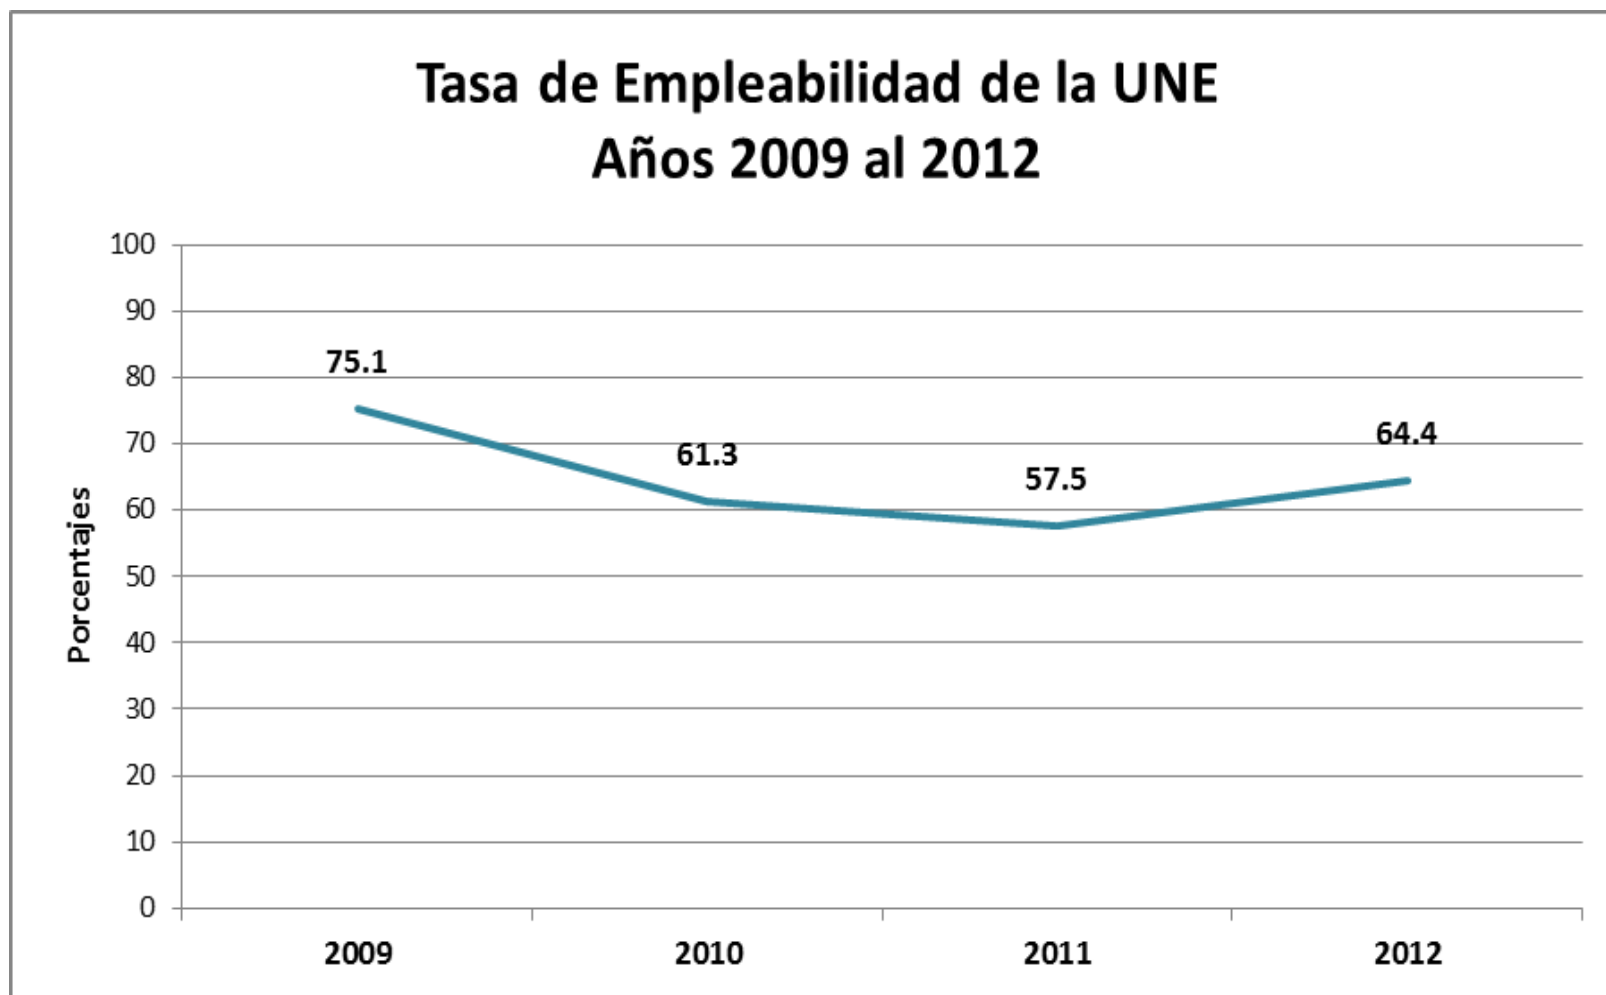

**SISTEMA UNIVERSITARIO ANA G. MENDEZ**

**UNIVERSIDAD DEL ESTE**

**Leyenda:**

- ✓ 2009: N = 1152
- ✓ 2010: N = 990
- ✓ 2011: N = 1077
- ✓ 2012: N = 1174

**Fuente: Cuestionario de Graduandos**